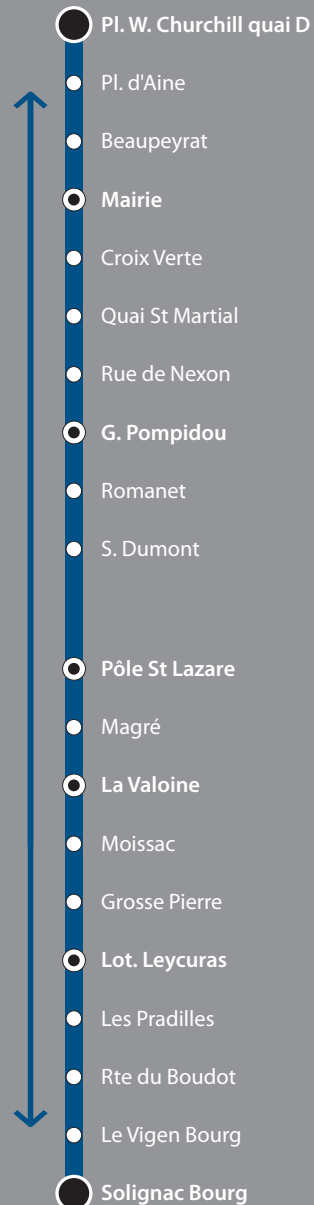

Pl. W. Churchill → SOLIGNAC Bourg

du Lundi au Vendredi - période scolaire

44

	a	b				
Pl. W. Churchill	12:20	17:20				
Mairie	25	25				
G. Pompidou	30	31				
Pôle St Lazare	36	37				
La Valoine	42	43				
Lot. Leycuras	49	50				
Solignac Bourg	13:05	18:06				

SOLIGNAC Bourg → Pl. W. Churchill

du Lundi au Vendredi - période scolaire

Solignac Bourg	07:00					
Lot. Leycuras	13					
La Valoine	19					
Pôle St Lazare	25					
G. Pompidou	29					
Mairie	35					
Pl. W. Churchill	41					

a Circule seulement le Mercredi

b Ne circule pas le Mercredi